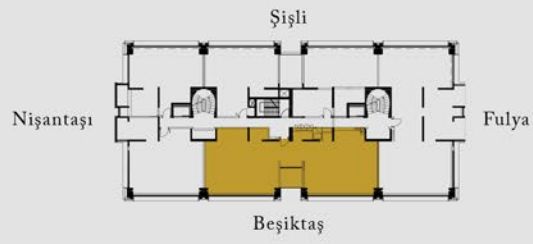

THE RITZ-CARLTON RESIDENCES
ISTANBUL

TYPE 8

3+1
268,2 m²

NOTES

Floor Location 9 10 11 12 13 14 15 16 17 18
Flat No 66 72 78 84 90 95 100 105 110 115

TYPE 8 3+1 UNIT PLAN

BİLGİLİ

Valikonağı Cad. No: 108 Nişantaşı 34330 İstanbul TURKEY
+90 212 906 2222 www.rcistanbul.com