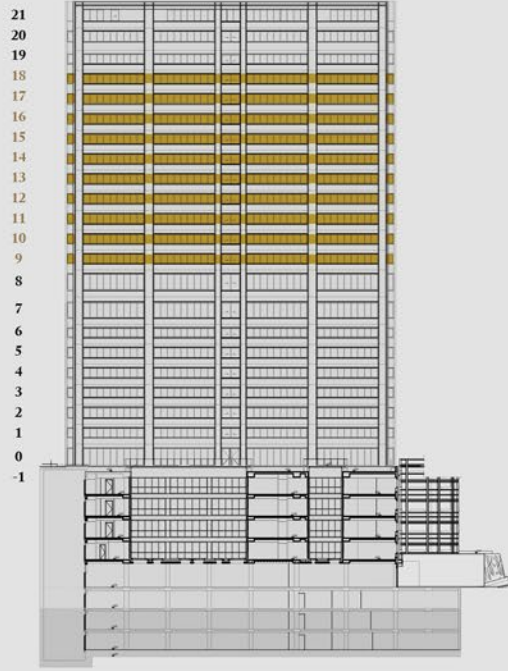

THE RITZ-CARLTON RESIDENCES
ISTANBUL

TYPE 8

3+1
268,2 m²

NOTES

Floor Location 9 10 11 12 13 14 15 16 17 18
Flat No 66 72 78 84 90 95 100 105 110 115

TYPE 8 3+1 UNIT PLAN

BİLGİLİ

Valikonağı Cad. No: 108 Nişantaşı 34330 İstanbul TURKEY
+90 212 906 2222 www.rcistanbul.com