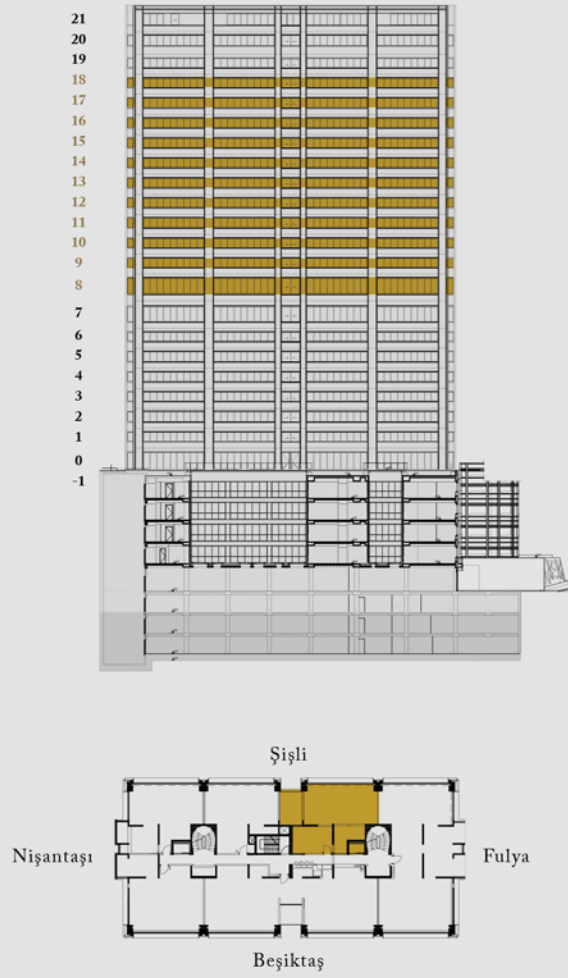

THE RITZ-CARLTON RESIDENCES
ISTANBUL

TYPE 10

2+1
140,3 m²

NOTES

Floor Location 8 (Lobby) 9 10 11 12 13 14 15 16 17 18
Flat No 58 64 70 76 82 88 93 98 103 108 113

BİLGİLİ

Valikonağı Cad. No: 108 Nişantaşı 34330 İstanbul TURKEY
+90 212 906 2222 www.rcistanbul.com