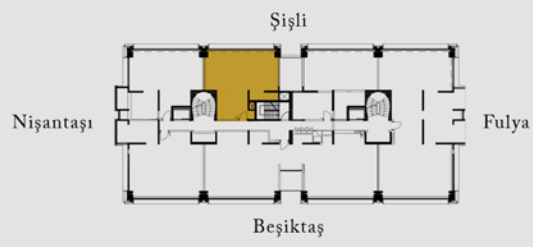

THE RITZ-CARLTON RESIDENCES
ISTANBUL

TYPE 11

1+1
109,6 m²

NOTES

TYPE 11 1+1 UNIT PLAN

Floor Location 8 (Lobby) 9 10 11 12 13 14 15 16 17 18
Flat No 57 63 69 75 81 87 92 97 102 107 112

BİLGİLİ

Valikonağı Cad. No: 108 Nişantaşı 34330 İstanbul TURKEY
+90 212 906 2222 www.rcistanbul.com