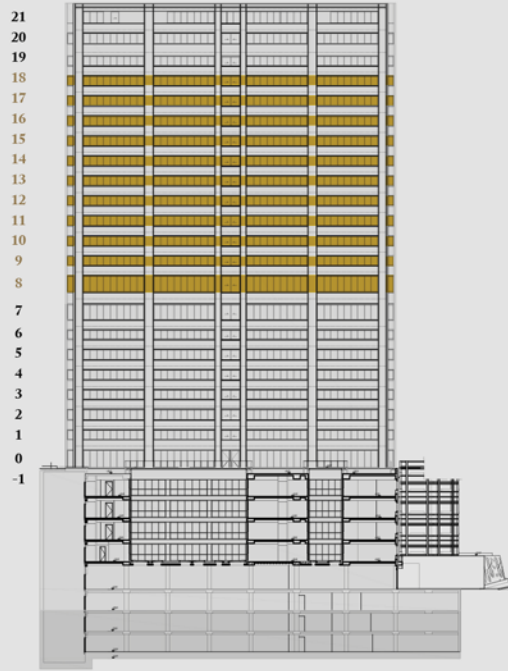

THE RITZ-CARLTON RESIDENCES
ISTANBUL

TYPE 11

1+1
109,6 m²

NOTES

TYPE 11 1+1 UNIT PLAN

Floor Location 8 (Lobby) 9 10 11 12 13 14 15 16 17 18
Flat No 57 63 69 75 81 87 92 97 102 107 112

BİLGİLİ

Valikonağı Cad. No: 108 Nişantaşı 34330 İstanbul TURKEY
+90 212 906 2222 www.rcistanbul.com