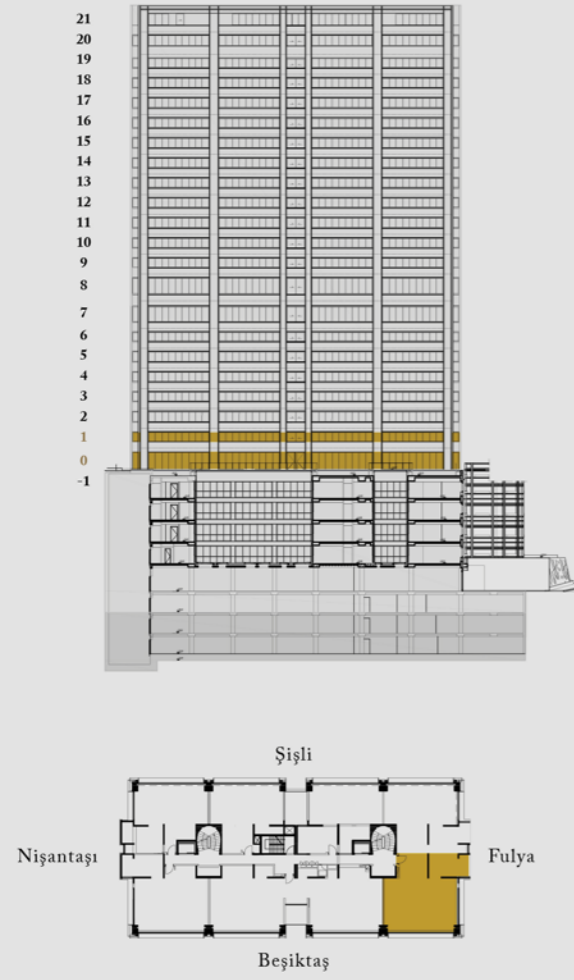

TYPE 26

GARDEN DUBLEX 3+1
466,5 m²

DOWNSTAIRS

UPSTAIRS

NOTES

BİLGİLİ

Valikonağı Cad. No: 108 Nişantaşı 34330 İstanbul TURKEY
+90 212 906 2222 www.rcistanbul.com

**THE RITZ-CARLTON
RESIDENCES**